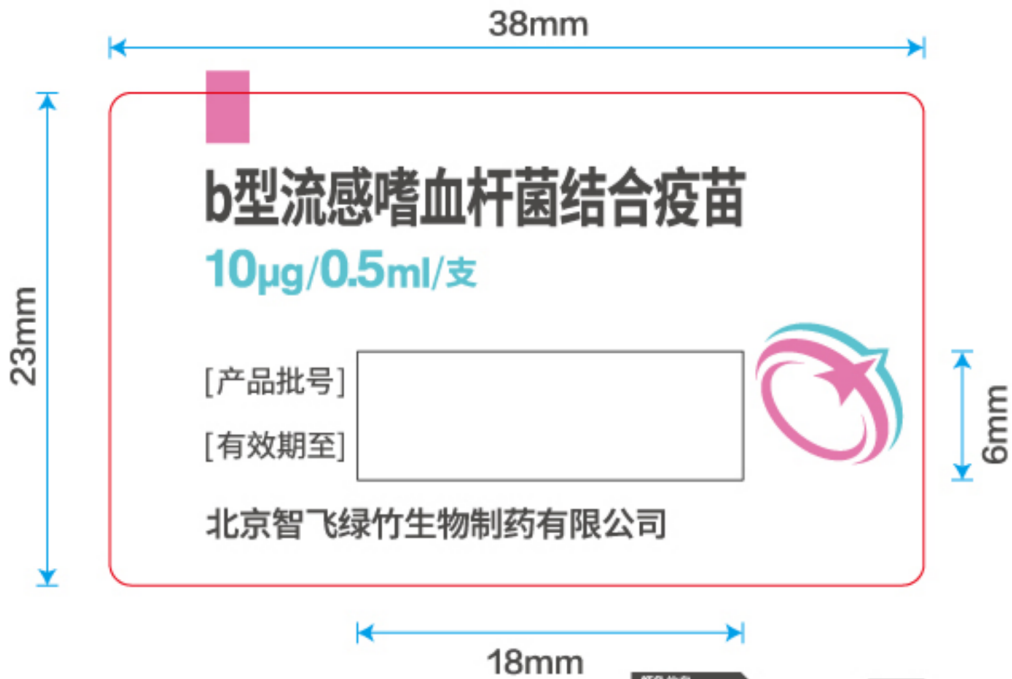

喜菲贝-预填充 瓶签(38mm×23mm)

颜色信息		
颜色		
色值	CMYBK	CMYCN
	黑色印刷色	青色
		白色、文字印刷