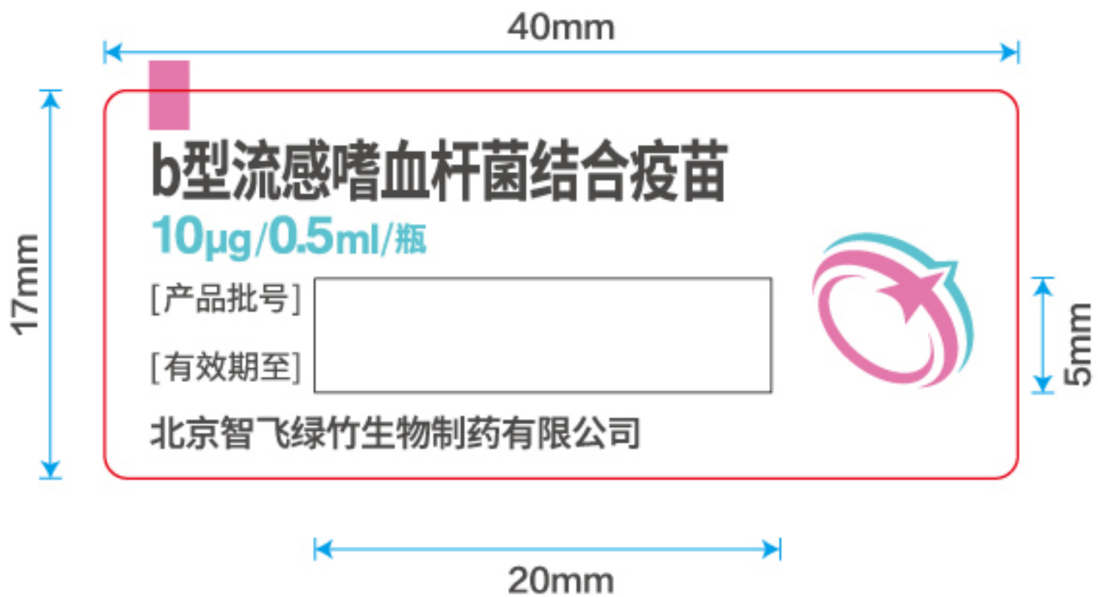

喜菲贝-西林瓶 瓶签(40mm×17mm)

颜色信息		
颜色		
色值	C3 9942	C41 7078
	墨粉/UV油墨	UV油墨
		UV油墨、UV油墨